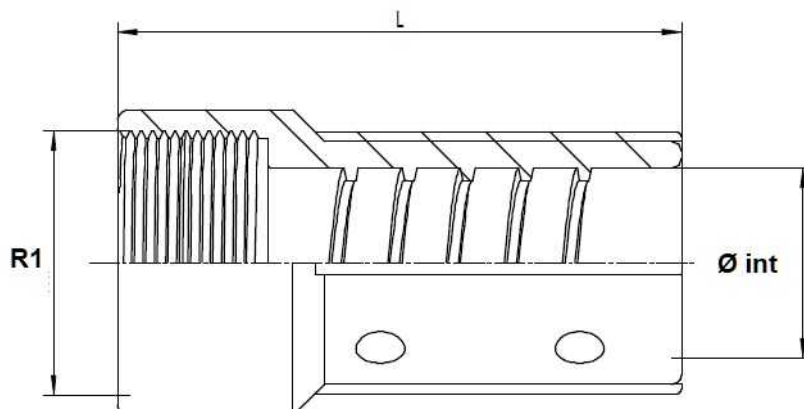

Acoples CHORRO DE ARENA

CHORRO DE ARENA latón

**CHORRO DE ARENA latón acople - rosca hembra
BSP**

Artículo	R1	Distancia entre garras (G)
BRCH0120	1" 1/4	58
BRCH0124	1" 1/2	58

Acoples CHORRO DE ARENA

CHORRO DE ARENA latón

CHORRO DE ARENA latón para manguera - rosca hembra BSP

Artículo	DN	R1	Ø in.	Ø ext.	L
BRCH071219	19	1" 1/4	36,5	46,5	86
BRCH071625	25	1" 1/4	46	57	90
BRCH072032	32	1" 1/4	52	63	97
BRCH072438	38	1" 1/4	58,5	69,5	99

CHORRO DE ARENA nylon

**CHORRO DE ARENA nylon acople - rosca hembra
BSP**

Artículo	R1	Distancia entre garras (G)	L
NYCH0120	1" 1/4	55	48
NYCH0124	1" 1/2	55	48

Acoples CHORRO DE ARENA

CHORRO DE ARENA nylon

CHORRO DE ARENA nylon para manguera - rosca hembra BSP

Artículo	DN	R1	Ø int	L
NYCH071625	25	1" 1/4	39	112,5
NYCH072032	32	1" 1/4	50	113,5
NYCH072438	38	1" 1/4	55	115

Acoples CHORRO DE ARENA

Juntas CHORRO DE ARENA