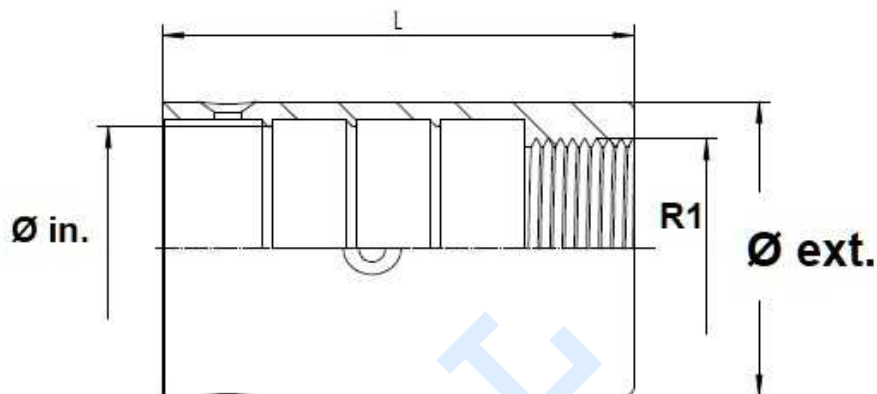

Acoples CHORRO DE ARENA

CHORRO DE ARENA aluminio

CHORRO DE ARENA aluminio acople - para manguera

Artículo	DN	Ø in.	Distancia entre garras (G)	Ø ext.
ALCH0519	19	41	58	49
ALCH0525	25	50	58	56.5
ALCH0532	32	54	58	62
ALCH0538	38	59.3	58	71

Acoples CHORRO DE ARENA

CHORRO DE ARENA aluminio

**CHORRO DE ARENA aluminio acople - rosca hembra
BSP**

Artículo	R1	Distancia entre garras (G)
ALCH0120	1" 1/4	58
ALCH0124	1" 1/2	58

Acoples CHORRO DE ARENA

CHORRO DE ARENA aluminio

CHORRO DE ARENA aluminio para manguera - rosca hembra BSP

Artículo	DN	R1	Ø in.	Ø ext.	L
ALCH071219	19	1" 1/4	36,5	46,5	87
ALCH071625	25	1" 1/4	46	56	89,5
ALCH072032	32	1" 1/4	52	63	98,5
ALCH072438	38	1" 1/4	58,5	69,5	100

Acoples CHORRO DE ARENA

CHORRO DE ARENA latón

CHORRO DE ARENA latón acople - para manguera

Artículo	DN	Ø in.	Distancia entre garras (G)	Ø ext.
BRCH0519	19	40	58	48,5
BRCH0525	25	48	58	56
BRCH0532	32	54,5	58	61,8
BRCH0538	38	59	58	70,5