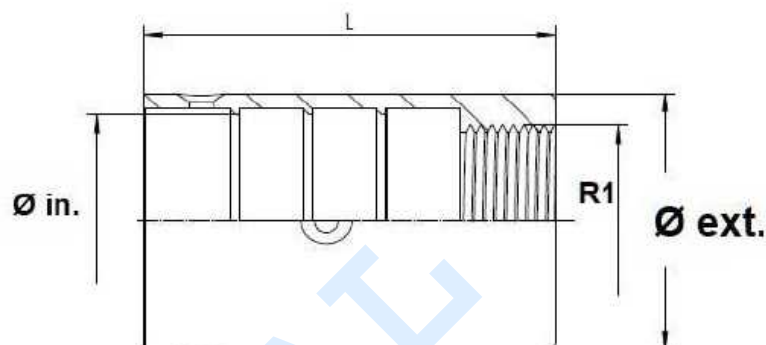

Acoples CHORRO DE ARENA

CHORRO DE ARENA latón

CHORRO DE ARENA latón acople - para manguera

Artículo	DN	Ø in.	Distancia entre garras (G)	Ø ext.
BRCH0519	19	40	58	48,5
BRCH0525	25	48	58	56
BRCH0532	32	54,5	58	61,8
BRCH0538	38	59	58	70,5

Acoples CHORRO DE ARENA

CHORRO DE ARENA latón

**CHORRO DE ARENA latón acople - rosca hembra
BSP**

Artículo	R1	Distancia entre garras (G)
BRCH0120	1" 1/4	58
BRCH0124	1" 1/2	58

Acoples CHORRO DE ARENA

CHORRO DE ARENA latón

CHORRO DE ARENA latón para manguera - rosca hembra BSP

Artículo	DN	R1	Ø in.	Ø ext.	L
BRCH071219	19	1" 1/4	36,5	46,5	86
BRCH071625	25	1" 1/4	46	57	90
BRCH072032	32	1" 1/4	52	63	97
BRCH072438	38	1" 1/4	58,5	69,5	99