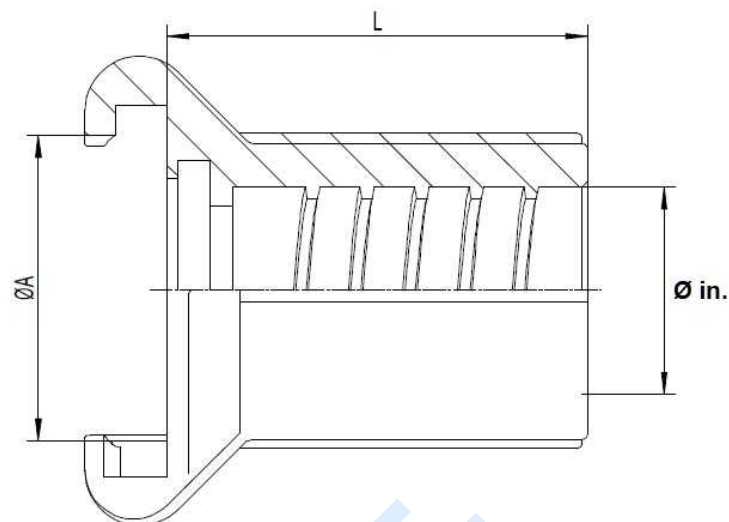

Acoples CHORRO DE ARENA

CHORRO DE ARENA nylon

CHORRO DE ARENA nylon acople - para manguera

Artículo	DN	Ø in.	ØA	L
NYCH0519	19	34	55	95,5
NYCH0525	25	39	55	105
NYCH0532	32	50	55	119
NYCH0538	38	55	55	113