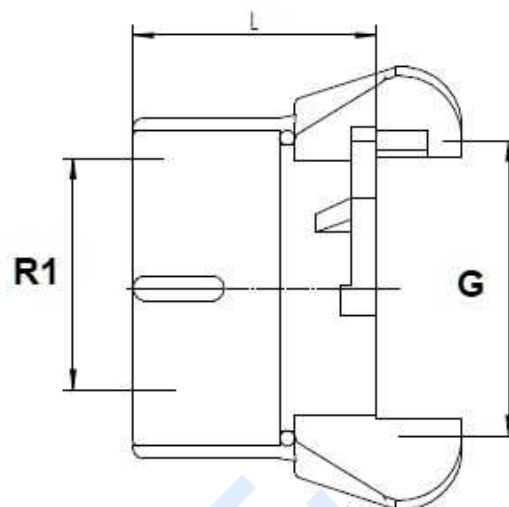

Acoples CHORRO DE ARENA

CHORRO DE ARENA nylon

**CHORRO DE ARENA nylon acople - rosca hembra
BSP**

Artículo	R1	Distancia entre garras (G)	L
NYCH0120	1" 1/4	55	48
NYCH0124	1" 1/2	55	48